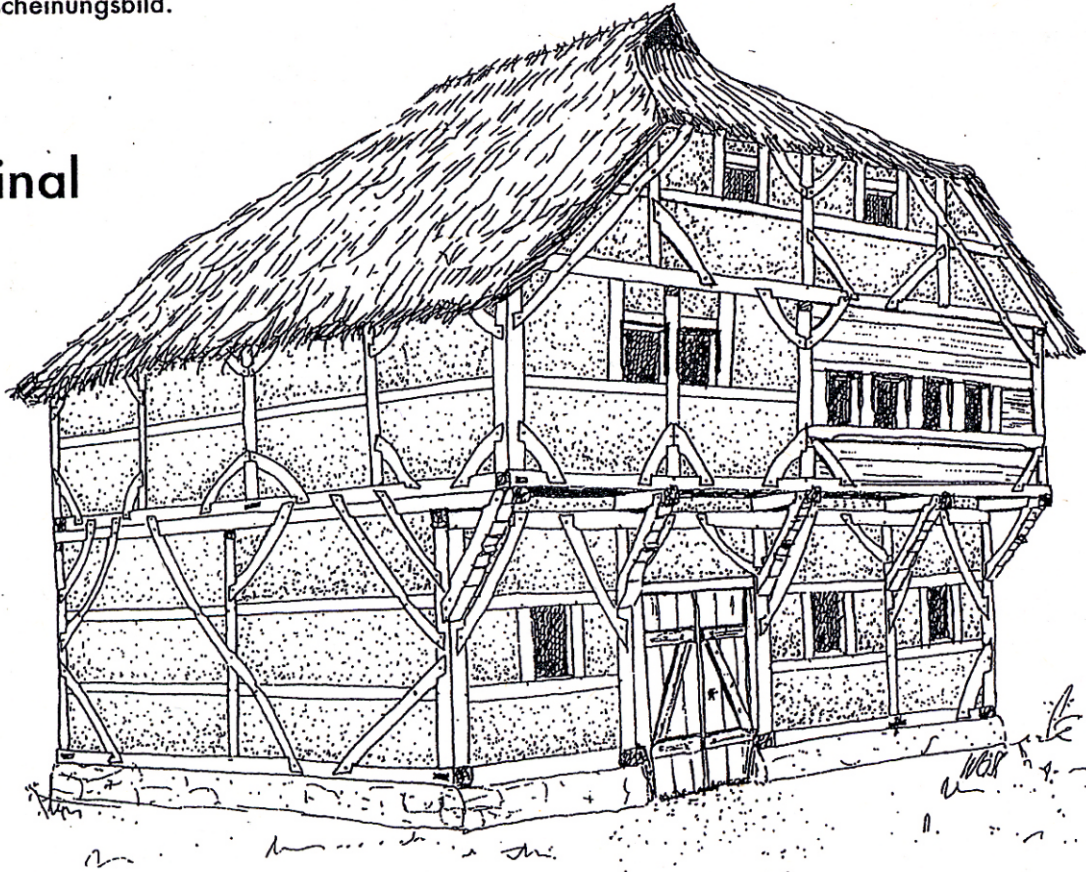

Girsbergerhaus in Unterstammheim ZH

Bei genauer Betrachtung der beiden Zeichnungen sind über zwanzig kleine Unterschiede zu entdecken. Das «Original» zeigt das Girsbergerhaus, wie es in seiner Entstehungszeit um 1422 ausgesehen haben könnte. Seither ist es mehrmals verändert worden. Suche auch Unterschiede von der Zeichnung zum heutigen Erscheinungsbild.

Original

Fälschung